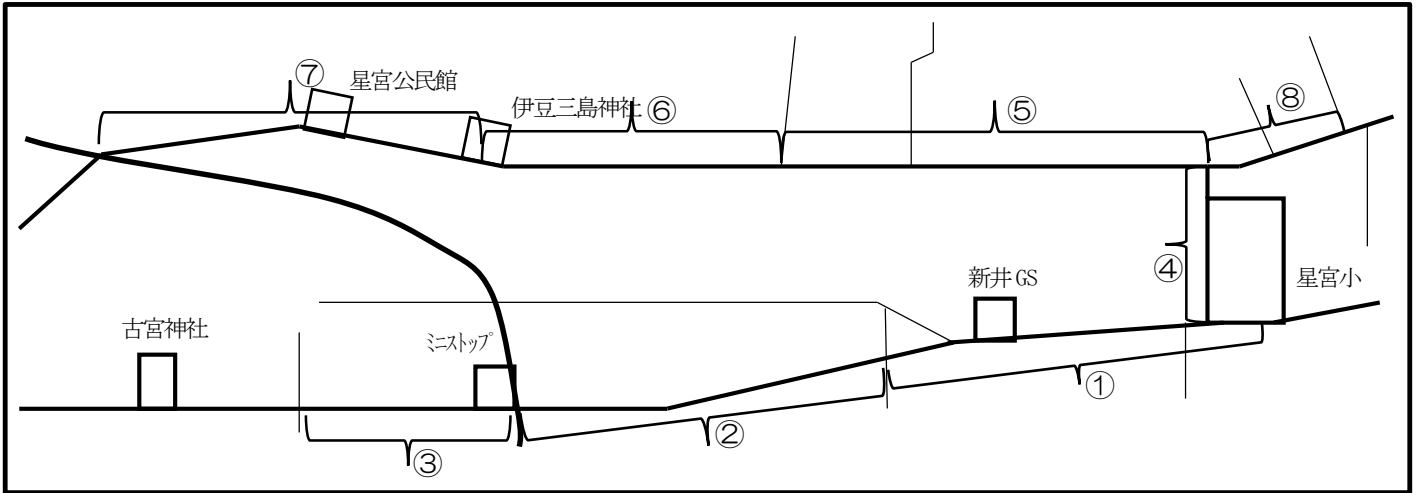

大雪の際の「主要通学路の除雪分担」

地区	区 間	分 担
池 上	① 学校正門～新井GS前ごみ集積所	池上自治会・PTA (道下)、学校区連絡会
	② 新井GS前ごみ集積所～ミニストップ	池上自治会・PTA (中郭)、学校区連絡会
	③ ミニストップ～古宮神社東交差点	池上自治会・PTA (上郭)、学校区連絡会
	④ 学校西門～友の橋	池上自治会・PTA (下郭)、学校区連絡会
下 川 上	⑤ 友の橋～御法川宅前	下川上自治会・PTA (中内出)、学校区連絡会
	⑥ 御法川宅前～伊豆三島神社	下川上自治会・PTA (本村)、学校区連絡会
	⑦ 伊豆三島神社～上川原住宅入口	下川上自治会・PTA (上川原)、学校区連絡会
	⑧ 友の橋～浄泉寺入口	下川上自治会・PTA (宮下)、学校区連絡協

上記主要通学路以外は、自宅近辺など児童が通学に使用する道路の除雪をお願いします。